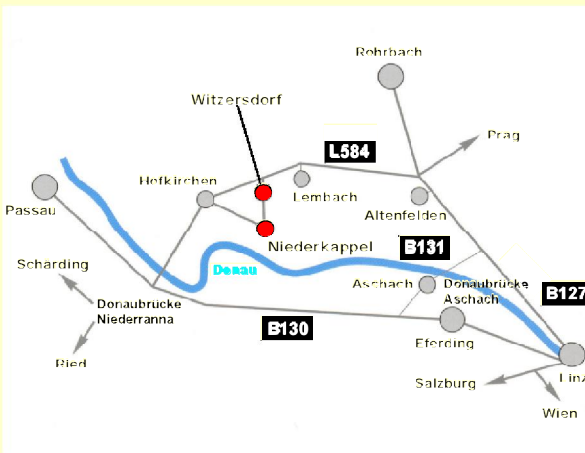

Niederkappel

TOP-Baugründe in ruhiger Lage

In der Ortschaft **Witzersdorf** befinden sich 15 erschlossene Baugründe. Die ruhige Lage, aber auch die kurze Entfernung zum **Ortszentrum Niederkappel** gewährleisten ein Maximum an **Lebensqualität**.

Südlich vom Ortskern Niederkappel befindet sich die neue Siedlung "Am Südhang". Dort stehen ebenfalls schöne Baugründe in sonniger Lage zur Verfügung.

Auskunft:

Gemeindeamt Niederkappel

Tel. 0 72 86 / 85 55