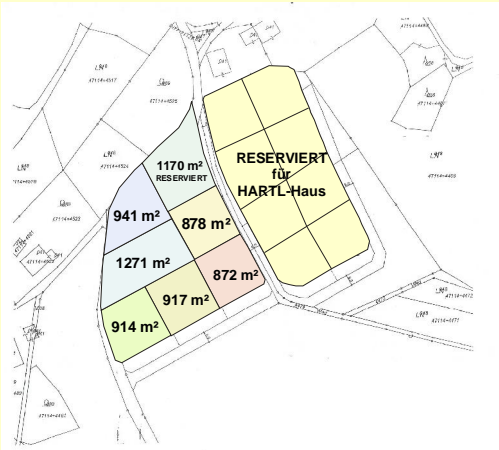

Niederkappel

TOP-Baugründe in ruhiger Lage

In der Ortschaft **Witzersdorf** befinden sich 15 erschlossene Baugründe. Die ruhige Lage, aber auch die kurze Entfernung zum **Ortszentrum Niederkappel** gewährleisten ein Maximum an **Lebensqualität**.

Südlich vom Ortskern Niederkappel befindet sich die neue Siedlung "Am Südhang". Dort stehen ebenfalls schöne Baugründe in sonniger Lage zur Verfügung.

Auskunft:

Gemeindeamt Niederkappel

Tel. 0 72 86 / 85 55