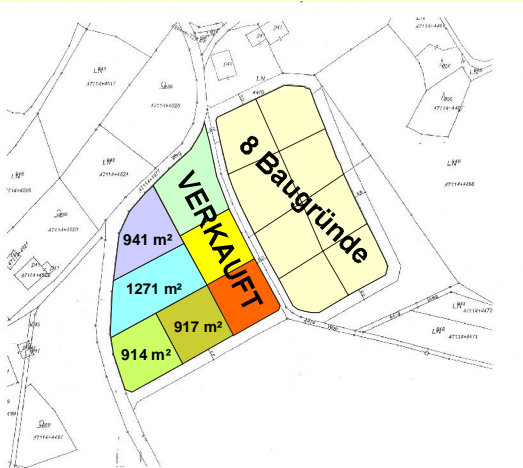

Niedererkappel

TOP-Baugründe in ruhiger Lage

In der Ortschaft **Witzersdorf** (nahe dem INKOBA-Betriebsbaugbiet) befinden sich sechs erschlossene Baugründe. Die ruhige Lage, aber auch die kurze Entfernung zum **Ortszentrum Niedererkappel** gewährleisten ein **Maximum an Lebensqualität**.

Direkt am Ortsrand von **Niedererkappel**, entsteht derzeit in sonniger Lage eine neue Siedlung (Am Südhang), in der ebenfalls noch Baugründe zur Verfügung stehen.

Auskunft: Gemeindeamt Niedererkappel
Tel. 0 72 86 / 85 55
E-Mail gemeinde@niedererkappel.at
www.niedererkappel.at