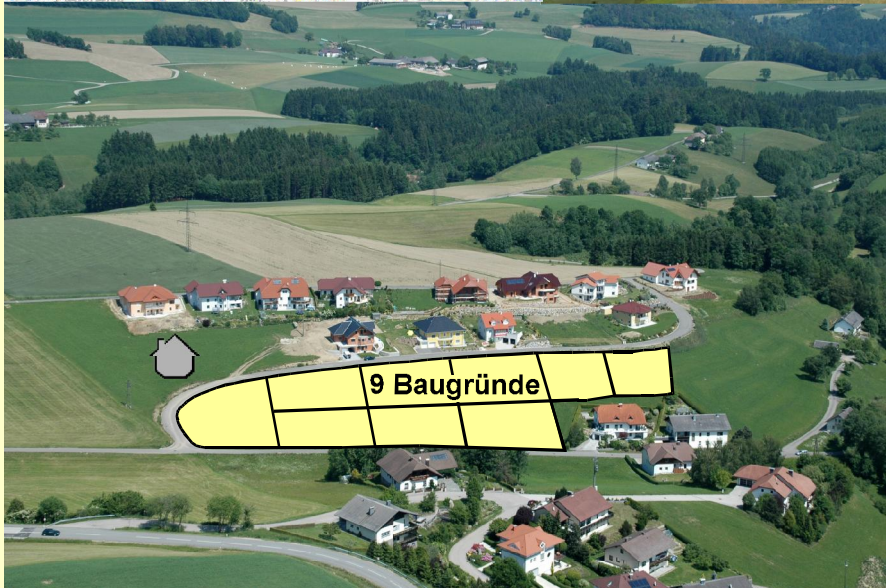

Niedererkappel

TOP-Baugründe in ruhiger Lage

In der Ortschaft **Witzersdorf** (nahe dem INKOBA-Betriebsbaugbiet) befinden sich sechs erschlossene Baugründe. Die ruhige Lage, aber auch die kurze Entfernung zum **Ortszentrum Niedererkappel** gewährleisten ein **Maximum an Lebensqualität**.

Direkt am Ortsrand von **Niedererkappel**, entsteht derzeit in sonniger Lage eine neue Siedlung (Am Südhang), in der ebenfalls noch Baugründe zur Verfügung stehen.

Auskunft: Gemeindeamt Niedererkappel
Tel. 0 72 86 / 85 55
E-Mail gemeinde@niedererkappel.at
www.niedererkappel.at